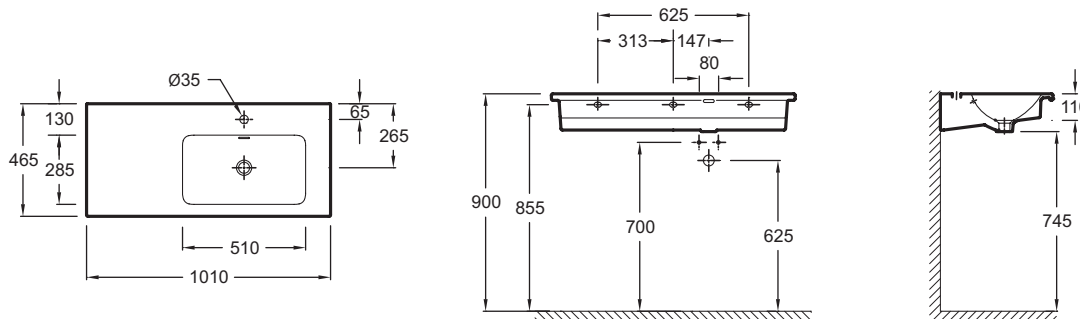

Технические характеристики

- **РАЗМЕРЫ (СМ):** 100 x 46 см
- **МАТЕРИАЛ:** Огнеупорная керамика
- **НОРМЫ И ПРАВИЛА:** NF
- **ОТВЕРСТИЯ ДЛЯ СВЕРЛЕНИЯ:** С 1 отверстием для смесителя
- **ГЛАДКАЯ / НЕГЛАДКАЯ НИЖНЯЯ ПОВЕРХНОСТЬ:** Гладкая нижняя поверхность, для установки на мебель
- **КОЛИЧЕСТВО РАКОВИН В СТОЛЕШНИЦЕ:** Стандартные
- **РЕКОМЕНДОВАННЫЙ СИФОН:** 0
- **ВЕС:** 26 кг
- **ТИП УСТАНОВКИ:** Подвесные
- **РАЗМЕТКА СВЕРЛЕНИЯ ОТВЕРСТИЯ ДЛЯ СМЕСИТЕЛЯ:** С 1 отверстием для смесителя
- **УСТАНОВКА:** Стандартные
- **ОТВЕРСТИЕ ПЕРЕЛИВА:** С отверстием перелива
- **ПРОДУКТ В КОМПЛЕКТЕ:** (смеситель заказывается отдельно)
- **РЕКОМЕНДОВАННЫЙ СМЕСИТЕЛЬ:** 0

Общая информация

Спецификация продукта: Подвесная раковина-столешница 100 x 46 см, правосторонняя. EXAD112-Z. Коллекция: VOX. РАЗМЕРЫ (СМ): 100 x 46 см. ВЕС: 26 кг. МАТЕРИАЛ: Огнеупорная керамика. ТИП УСТАНОВКИ: Подвесные. НОРМЫ И ПРАВИЛА: NF. РАЗМЕТКА СВЕРЛЕНИЯ ОТВЕРСТИЯ ДЛЯ СМЕСИТЕЛЯ: С 1 отверстием для смесителя. ОТВЕРСТИЯ ДЛЯ СВЕРЛЕНИЯ: С 1 отверстием для смесителя. УСТАНОВКА: Стандартные. ГЛАДКАЯ / НЕГЛАДКАЯ НИЖНЯЯ ПОВЕРХНОСТЬ: Гладкая нижняя поверхность, для установки на мебель. ОТВЕРСТИЕ ПЕРЕЛИВА: С отверстием перелива. КОЛИЧЕСТВО РАКОВИН В СТОЛЕШНИЦЕ: Стандартные. ПРОДУКТ В КОМПЛЕКТЕ: (смеситель заказывается отдельно). РЕКОМЕНДОВАННЫЙ СИФОН: 0. РЕКОМЕНДОВАННЫЙ СМЕСИТЕЛЬ: 0.